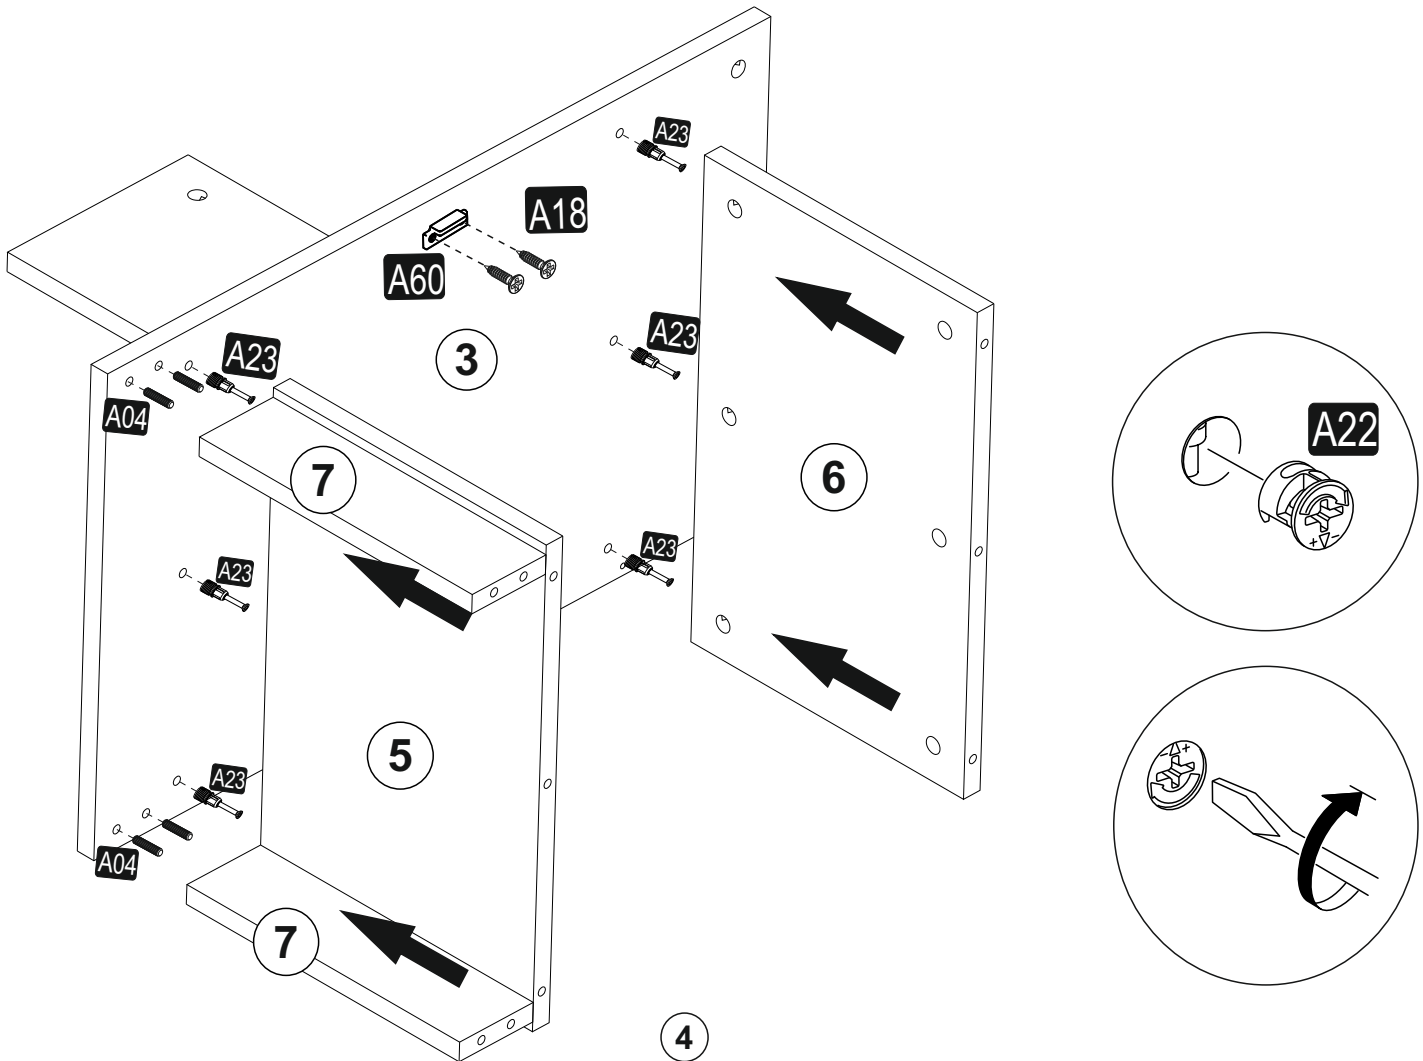

AKSESUAR LİSTESİ / ACCESSORY LIST

A23 Minifix M8  21x	A22 Minifix G18  21x	A04 KVLV  8x	A17 4x50  2x	C02 SDM  2x
K26 DGM KLP  1x	V12 AHSP PLST  2x	V12 AHSP AYK 720mm  2x	A18 3,5x18  18x	C04 MA  2x
	A06 18 mm rnk1  23x	A60 BYZ  1x	A48 AC  20x	A49 KLPVD 22mm  1x

PARÇA TANILAMA / GENERAL VIEW

1

2

3

4

5

6

6