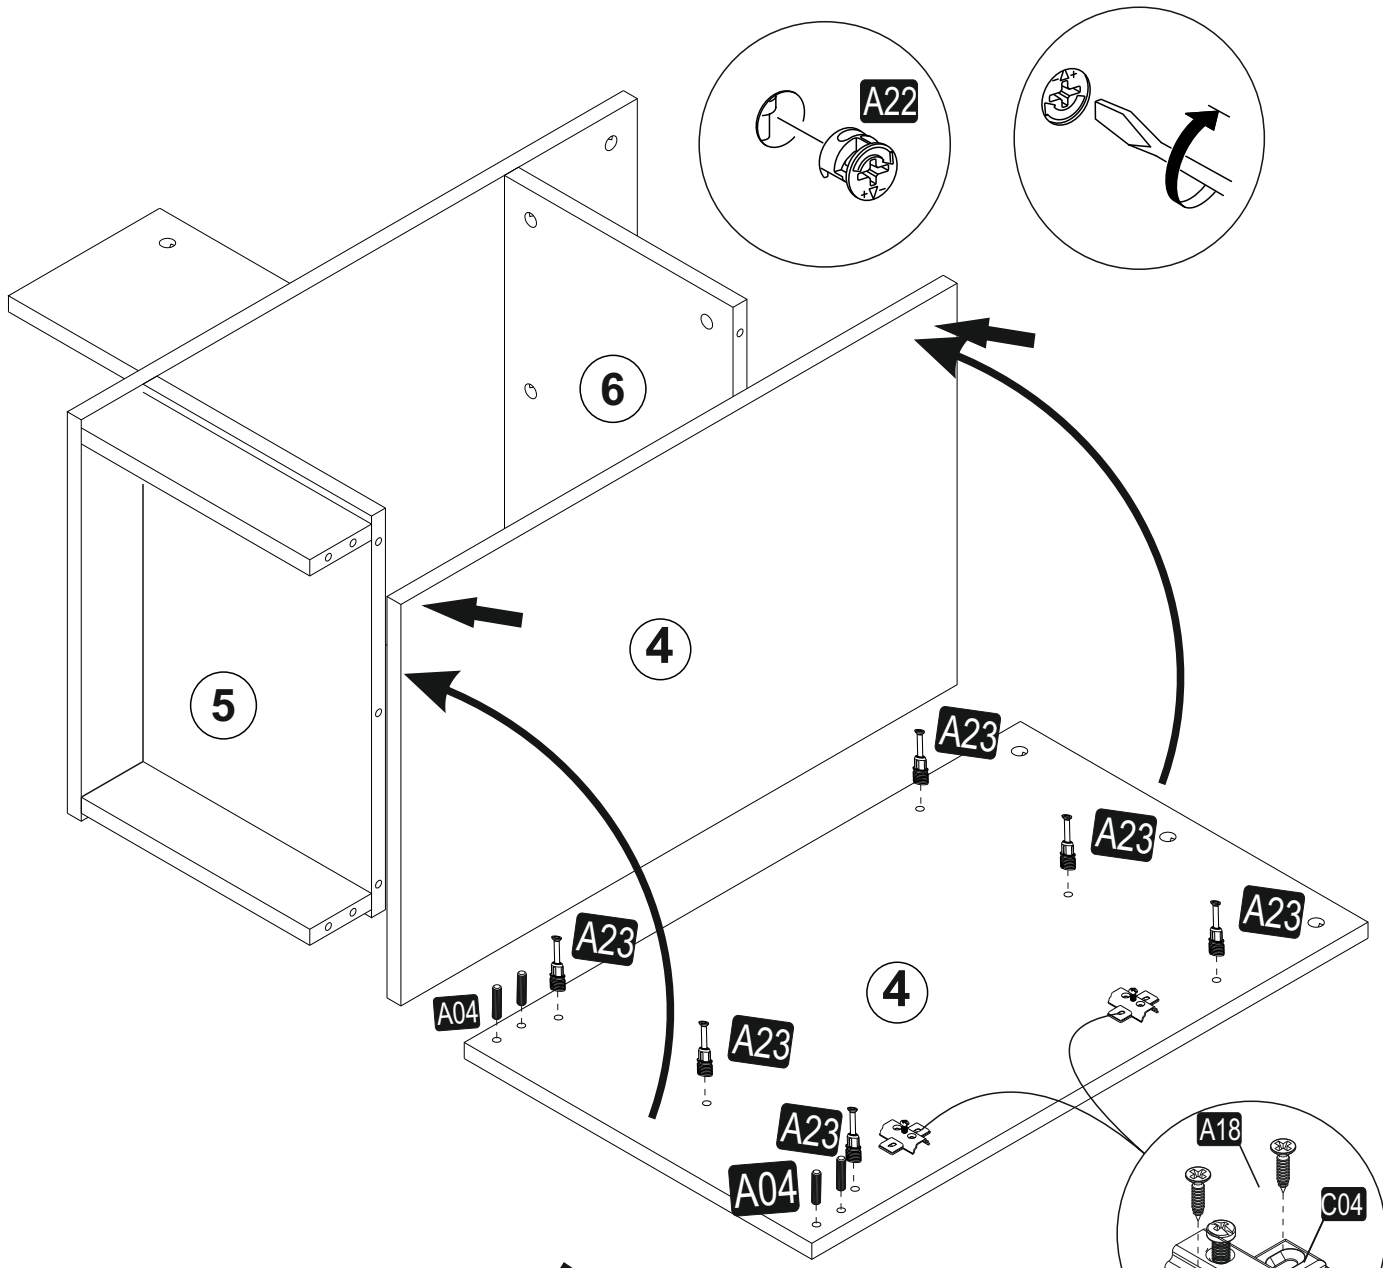

AKSESUAR LİSTESİ / ACCESSORY LIST

A23 Minifix M8  21x	A22 Minifix G18  21x	A04 KVLV  8x	A17 4x50  2x	C02 SDM  2x
K26 DGM KLP  1x	V12 AHSP PLST  2x	V12 AHSP AYK 720mm  2x	A18 3,5x18  18x	C04 MA  2x
	A06 18 mm rnk1  23x	A60 BYZ  1x	A48 AC  20x	A49 KLPVD 22mm  1x

PARÇA TANILAMA / GENERAL VIEW

1

2

3

4

5

6

6